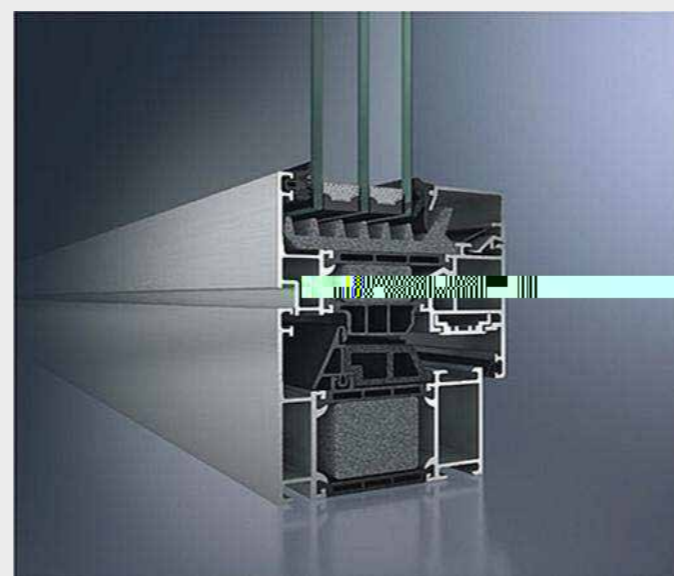

金桥铝材集团荣获多项认证，包括ISO9001产品质量认证、IATF16949汽车产品质量认证、DNV挪威船级社认证、BV法国船级社认证、CCS中国船级社认证、ISO14001环保质量体系认证、OHSAS18001职业健康安全管理体系认证。

Process

Certification

Product introduction

台山市金桥铝型材厂有限公司，为世界著名的门窗品牌提供优质铝型材及深加工服务。

Product introduction